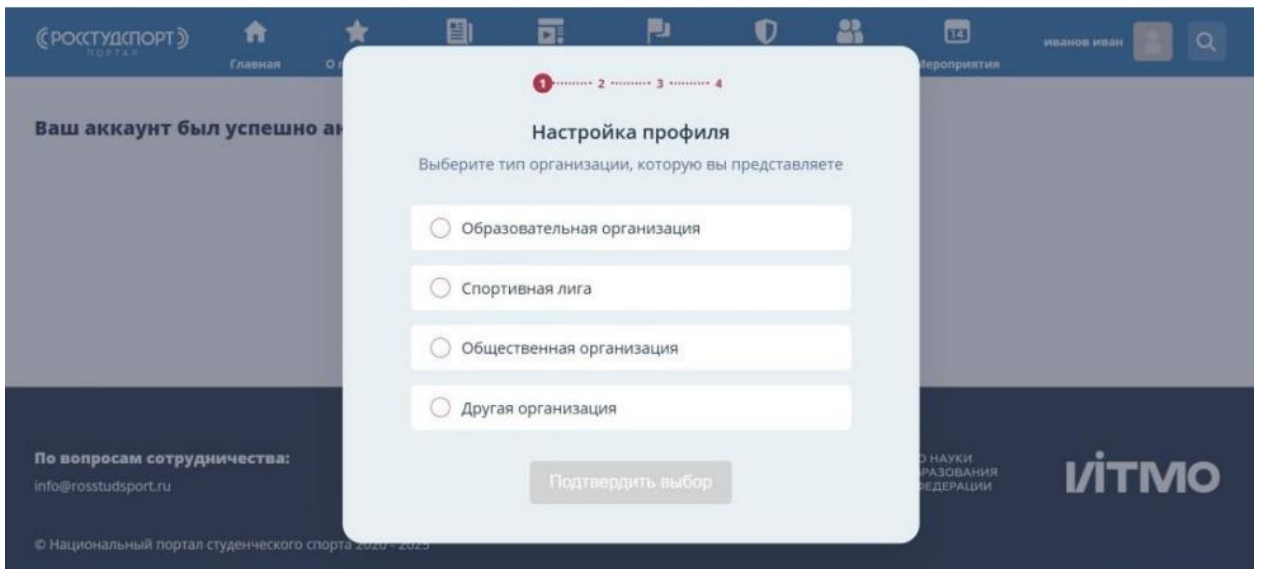

Телефон

Пароль \*

Повторите пароль \*

Согласен с пользовательским соглашением и обработкой персональных данных

 **Регистрация**

Для активации аккаунта нажмите на ссылку, указанную в сообщении.

После активации аккаунта необходимо совершить настройку профиля и указать принадлежность к организации

После выбора организации администратор организации (студенческого спортивного клуба, лиги) присваивает пользователю статус спортсмена.

Админ клуба — это представитель учебного заведения (пользователь), отвечающий за ведение аккаунта клуба внутри портала НПСС.