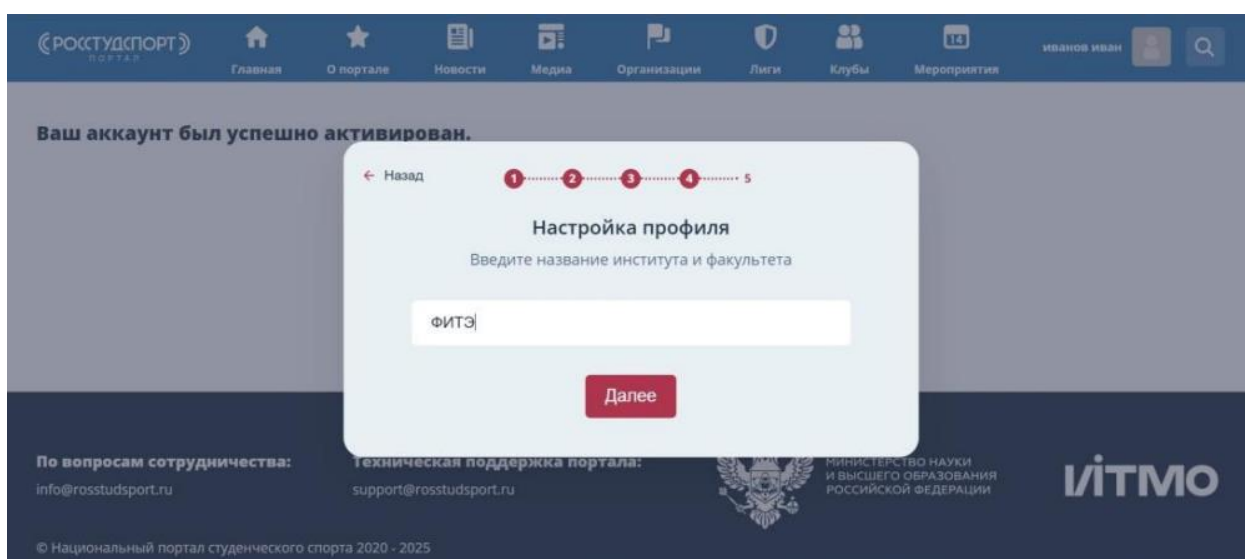

Телефон

Пароль \*

Повторите пароль \*

Согласен с пользовательским соглашением и обработкой персональных данных

 **Регистрация**

Для активации аккаунта нажмите на ссылку, указанную в сообщении.

После активации аккаунта необходимо совершить настройку профиля и указать принадлежность к организации

После выбора организации администратор организации (студенческого спортивного клуба, лиги) присваивает пользователю статус спортсмена.

Админ клуба — это представитель учебного заведения (пользователь), отвечающий за ведение аккаунта клуба внутри портала НПСС.