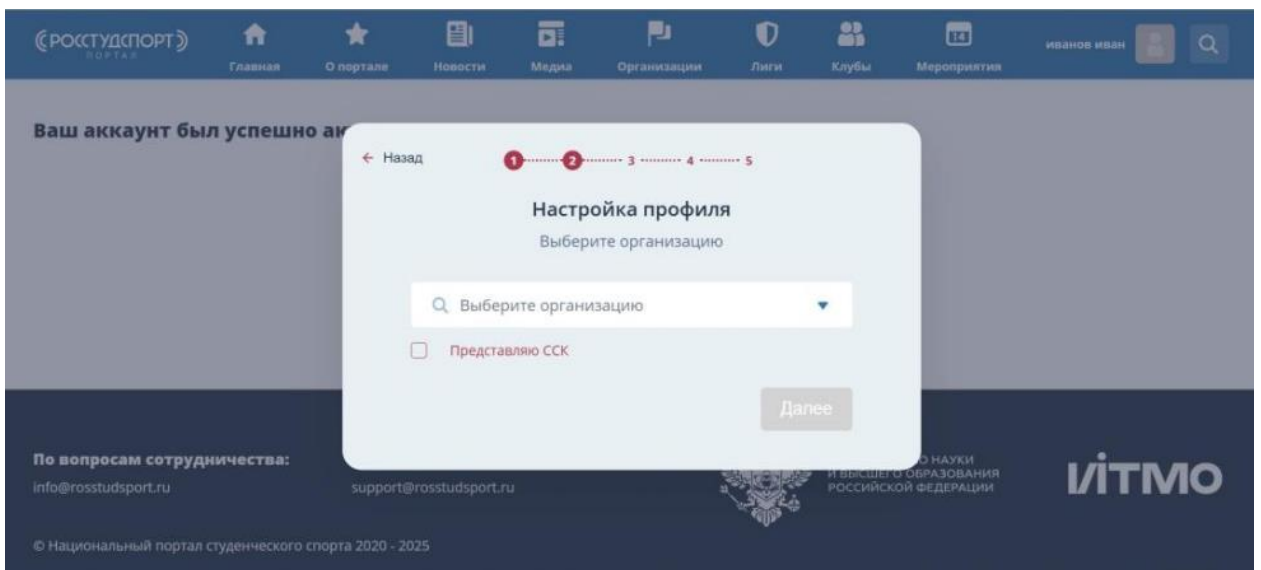

После выбора организации администратор организации (студенческого спортивного клуба, лиги) присваивает пользователю статус спортсмена.

Админ клуба — это представитель учебного заведения (пользователь), отвечающий за ведение аккаунта клуба внутри портала НПСС.