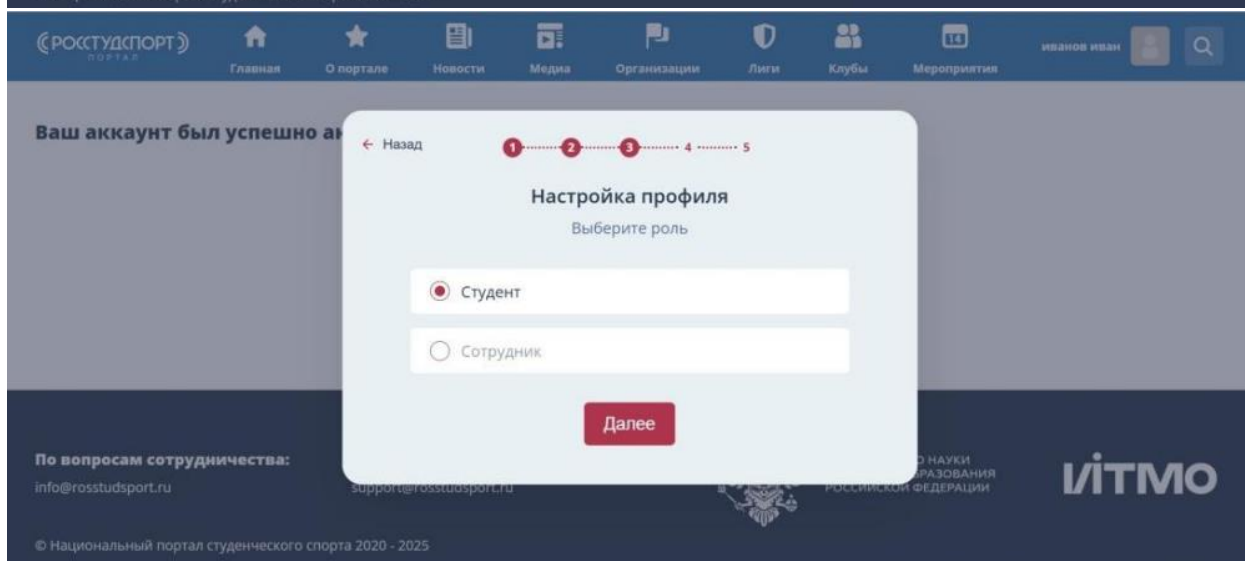

После выбора организации администратор организации (студенческого спортивного клуба, лиги) присваивает пользователю статус спортсмена.

Админ клуба — это представитель учебного заведения (пользователь), отвечающий за ведение аккаунта клуба внутри портала НПСС.