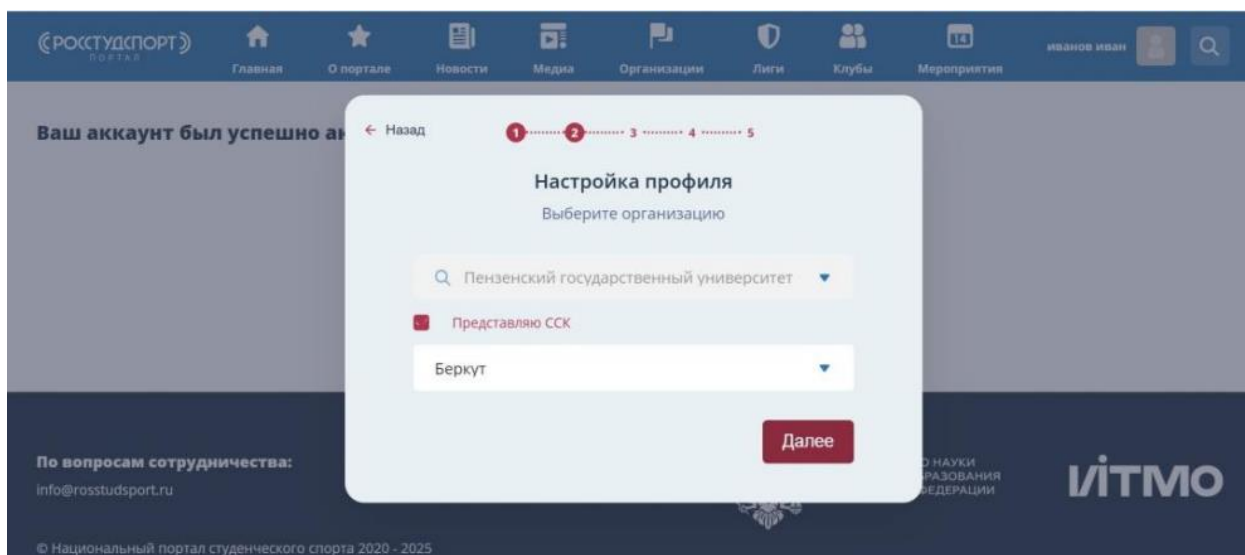

После выбора организации администратор организации (студенческого спортивного клуба, лиги) присваивает пользователю статус спортсмена.

Админ клуба — это представитель учебного заведения (пользователь), отвечающий за ведение аккаунта клуба внутри портала НПСС.