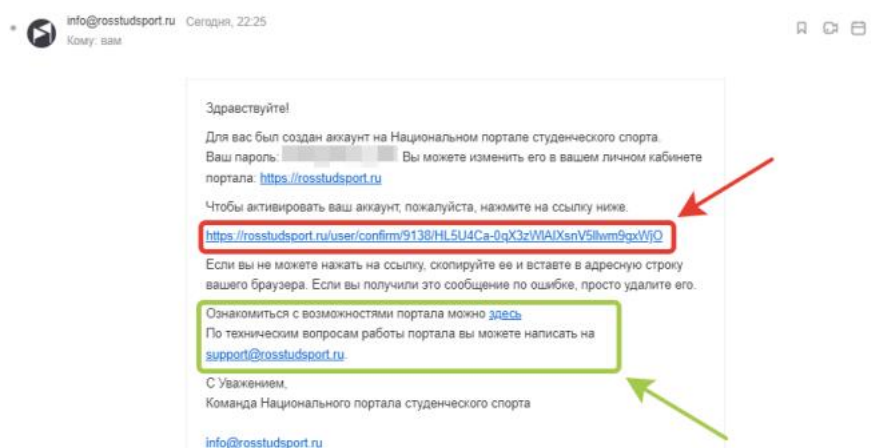

Телефон

Пароль \*

Повторите пароль \*

Согласен с пользовательским соглашением и обработкой персональных данных

 **Регистрация**

Для активации аккаунта нажмите на ссылку, указанную в сообщении.

После активации аккаунта необходимо совершить настройку профиля и указать принадлежность к организации

После выбора организации администратор организации (студенческого спортивного клуба, лиги) присваивает пользователю статус спортсмена.

Админ клуба — это представитель учебного заведения (пользователь), отвечающий за ведение аккаунта клуба внутри портала НПСС.